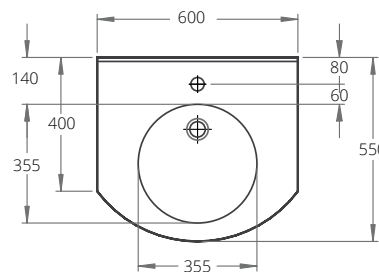

MASSVARIABLE FORMTEILE

Privo

Einzelwaschtisch in einem Stück nach Maß gegossen, Mehrfachwaschtisch aus mehreren Einzelwaschtischen fugenlos miteinander verklebt und fertig konfektioniert, unterfahrbar, Materialstärke im Ablagebereich 20 mm, mit vorgezogenem rundem Becken, ohne Überlauf, Hahnlochbohrung optional, mit Wandanschlussprofil 10 mm mit Hohlkehle, Tiefe 550 / 250 mm, Multifunktionsausschnitt rechts und/oder links optional, mit Rückwand für Stockschraubenbefestigung.

Privo entspricht der CE-Kennzeichnung nach DIN EN 14688 und erfüllt die Anforderungen der Barrierefreiheit gemäß DIN 18040.

Schnittzeichnung

Standard 600

Standard 600

Mehrfachwaschtisch (Länge ab 1.550 mm)

Ablagewaschtisch (Länge ab 700 mm)

Version mit optionalen Funktionsausschnitten

Technische Daten / Befestigung / Zusatzausstattung

Beckeninnenmaß	ø 355 mm
Tiefe (Beckenmitte/Ablage)	550 / 250 mm
Materialstärke im Ablagebereich	20 mm
Wandanschlussprofil mit Hohlkehle	H = 10 mm
Länge Einzelwaschtisch	600 mm
Länge Ablagewaschtisch	700 - 2.500 mm
Länge Mehrfachwaschtisch	ab 1.550 mm
Zusatzausstattung	1 Multifunktionsausschnitt links und/oder rechts (Haltegriff) 200 x 40 mm
Befestigung	2 Stockschrauben (im Lieferumfang enthalten) 3 bei Nischeneinbau zusätzlich Wandauflegewinkel 180 mm