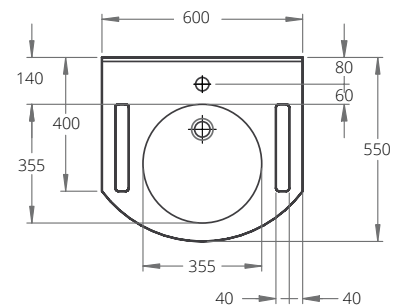

MASSVARIABLE FORMTEILE

Privo

Einzelwaschtisch in einem Stück nach Maß gegossen, Mehrfachwaschtisch aus mehreren Einzelwaschtischen fugenlos miteinander verklebt und fertig konfektioniert, unterfahrbar, Materialstärke im Ablagebereich 20 mm, mit vorgezogenem rundem Becken, ohne Überlauf, Hahnlochbohrung optional, mit Wandanschlussprofil 10 mm mit Hohlkehle, Tiefe 550 / 250 mm, Multifunktionsausschnitt rechts und/oder links optional, mit Rückwand für Stockschraubenbefestigung.

Privo entspricht der CE-Kennzeichnung nach DIN EN 14688 und erfüllt die Anforderungen der Barrierefreiheit gemäß DIN 18040.

Schnittzeichnung

Standard 600

Standard 600

Mehrfachwaschtisch (Länge ab 1.550 mm)

Ablagewaschtisch (Länge ab 700 mm)

Version mit optionalen Funktionsausschnitten

Technische Daten / Befestigung / Zusatzausstattung

Beckeninnenmaß	ø 355 mm
Tiefe (Beckenmitte/Ablage)	550 / 250 mm
Materialstärke im Ablagebereich	20 mm
Wandanschlussprofil mit Hohlkehle	H = 10 mm
Länge Einzelwaschtisch	600 mm
Länge Ablagewaschtisch	700 - 2.500 mm
Länge Mehrfachwaschtisch	ab 1.550 mm
Zusatzausstattung	1 Multifunktionsausschnitt links und/oder rechts (Haltegriff) 200 x 40 mm
Befestigung	2 Stockschrauben (im Lieferumfang enthalten) 3 bei Nischeneinbau zusätzlich Wandauflegewinkel 180 mm