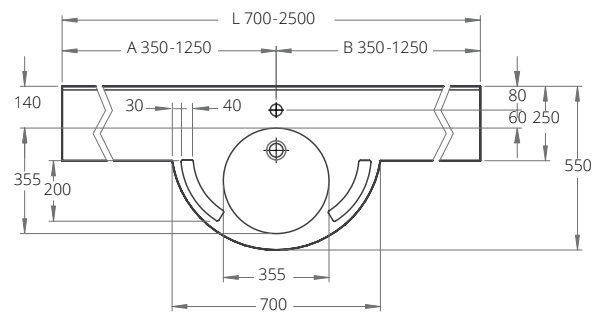

MASSVARIABLE FORMTEILE

Privo

Einzelwaschtisch in einem Stück nach Maß gegossen, Mehrfachwaschtisch aus mehreren Einzelwaschtischen fugenlos miteinander verklebt und fertig konfektioniert, unterfahrbar, Materialstärke im Ablagebereich 20 mm, mit vorgezogenem rundem Becken, ohne Überlauf, Hahnlochbohrung optional, mit Wandanschlussprofil 10 mm mit Hohlkehle, Tiefe 550 / 250 mm, Multifunktionsausschnitt rechts und/oder links optional, mit Rückwand für Stockschraubenbefestigung.

Privo entspricht der CE-Kennzeichnung nach DIN EN 14688 und erfüllt die Anforderungen der Barrierefreiheit gemäß DIN 18040.

Schnittzeichnung

Standard 600

Standard 600

Mehrfachwaschtisch (Länge ab 1.550 mm)

Ablagewaschtisch (Länge ab 700 mm)

Version mit optionalen Funktionsausschnitten

Technische Daten / Befestigung / Zusatzausstattung

Beckeninnenmaß	ø 355 mm
Tiefe (Beckenmitte/Ablage)	550 / 250 mm
Materialstärke im Ablagebereich	20 mm
Wandanschlussprofil mit Hohlkehle	H = 10 mm
Länge Einzelwaschtisch	600 mm
Länge Ablagewaschtisch	700 - 2.500 mm
Länge Mehrfachwaschtisch	ab 1.550 mm
Zusatzausstattung	1 Multifunktionsausschnitt links und/oder rechts (Haltegriff) 200 x 40 mm
Befestigung	2 Stockschrauben (im Lieferumfang enthalten) 3 bei Nischeneinbau zusätzlich Wandauflegewinkel 180 mm