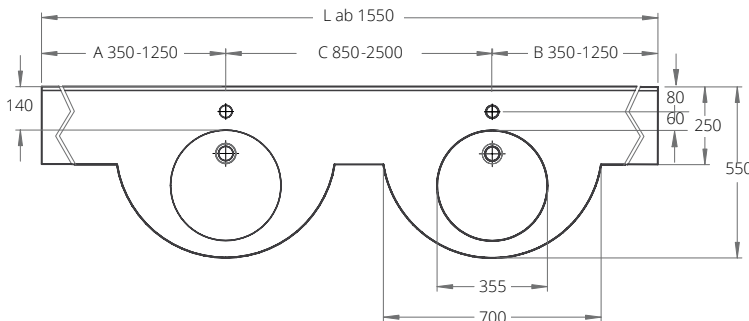

MASSVARIABLE FORMTEILE

Privo

Einzelwaschtisch in einem Stück nach Maß gegossen, Mehrfachwaschtisch aus mehreren Einzelwaschtischen fugenlos miteinander verklebt und fertig konfektioniert, unterfahrbar, Materialstärke im Ablagebereich 20 mm, mit vorgezogenem rundem Becken, ohne Überlauf, Hahnlochbohrung optional, mit Wandanschlussprofil 10 mm mit Hohlkehle, Tiefe 550 / 250 mm, Multifunktionsausschnitt rechts und/oder links optional, mit Rückwand für Stockschraubenbefestigung.

Privo entspricht der CE-Kennzeichnung nach DIN EN 14688 und erfüllt die Anforderungen der Barrierefreiheit gemäß DIN 18040.

Schnittzeichnung

Standard 600

Standard 600

Mehrfachwaschtisch (Länge ab 1.550 mm)

Ablagewaschtisch (Länge ab 700 mm)

Version mit optionalen Funktionsausschnitten

Technische Daten / Befestigung / Zusatzausstattung

Beckeninnenmaß	ø 355 mm
Tiefe (Beckenmitte/Ablage)	550 / 250 mm
Materialstärke im Ablagebereich	20 mm
Wandanschlussprofil mit Hohlkehle	H = 10 mm
Länge Einzelwaschtisch	600 mm
Länge Ablagewaschtisch	700 - 2.500 mm
Länge Mehrfachwaschtisch	ab 1.550 mm
Zusatzausstattung	1 Multifunktionsausschnitt links und/oder rechts (Haltegriff) 200 x 40 mm
Befestigung	2 Stockschrauben (im Lieferumfang enthalten) 3 bei Nischeneinbau zusätzlich Wandauflegewinkel 180 mm