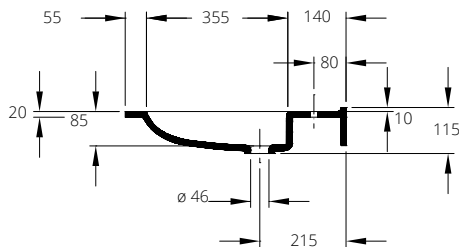

MASSVARIABLE FORMTEILE

Privo

Einzelwaschtisch in einem Stück nach Maß gegossen, Mehrfachwaschtisch aus mehreren Einzelwaschtischen fugenlos miteinander verklebt und fertig konfektioniert, unterfahrbar, Materialstärke im Ablagebereich 20 mm, mit vorgezogenem rundem Becken, ohne Überlauf, Hahnlochbohrung optional, mit Wandanschlussprofil 10 mm mit Hohlkehle, Tiefe 550 / 250 mm, Multifunktionsausschnitt rechts und/oder links optional, mit Rückwand für Stockschraubenbefestigung.

Privo entspricht der CE-Kennzeichnung nach DIN EN 14688 und erfüllt die Anforderungen der Barrierefreiheit gemäß DIN 18040.

Schnittzeichnung

Standard 600

Standard 600

Mehrfachwaschtisch (Länge ab 1.550 mm)

Ablagewaschtisch (Länge ab 700 mm)

Version mit optionalen Funktionsausschnitten

Technische Daten / Befestigung / Zusatzausstattung

Beckeninnenmaß	ø 355 mm
Tiefe (Beckenmitte/Ablage)	550 / 250 mm
Materialstärke im Ablagebereich	20 mm
Wandanschlussprofil mit Hohlkehle	H = 10 mm
Länge Einzelwaschtisch	600 mm
Länge Ablagewaschtisch	700 - 2.500 mm
Länge Mehrfachwaschtisch	ab 1.550 mm
Zusatzausstattung	1 Multifunktionsausschnitt links und/oder rechts (Haltegriff) 200 x 40 mm
Befestigung	2 Stockschrauben (im Lieferumfang enthalten) 3 bei Nischeneinbau zusätzlich Wandauflegewinkel 180 mm