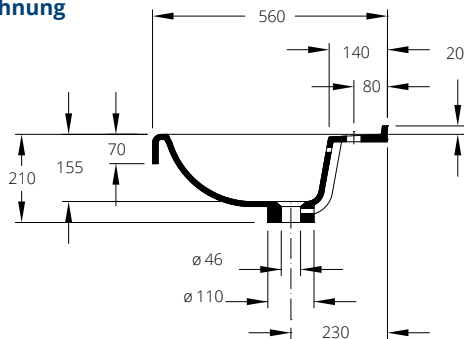

# Preciosa Pro

Einzelwaschtisch in einem Stück nach Maß gegossen, Mehrfachwaschtisch aus mehreren Einzelwaschtischen fugenlos miteinander verklebt und fertig konfektioniert, mit rundem Becken, mit oder ohne Überlauf, mit leicht nach unten abgesetzter Hahnbank, Hahnlochbohrung optional, mit Frontblende 70 mm, mit Wandanschlussprofil 20 mm mit Hohlkehle, Tiefe 560 mm.

## Mehrfachwaschtisch (Länge ab 1.200 mm)

## Einzelwaschtisch (Länge ab 600 mm)

## Technische Daten / Befestigung / Zusatzausstattung

Beckeninnenmaß	ø 490 mm
Tiefe	560 mm
Frontblende	H = 70 mm
Wandanschlussprofil mit Hohlkehle	H = 20 mm
Länge Einzelwaschtisch	600 - 2.500 mm
Länge Mehrfachwaschtisch	ab 1.200 mm
Zusatzausstattung	<b>1</b> Seitenteil fugenlos verklebt, links und/oder rechts
Befestigung	<b>2</b> Winkelkonsole 450 mm <b>3</b> bei Nischeneinbau zusätzlich Wandauflegewinkel 450 mm