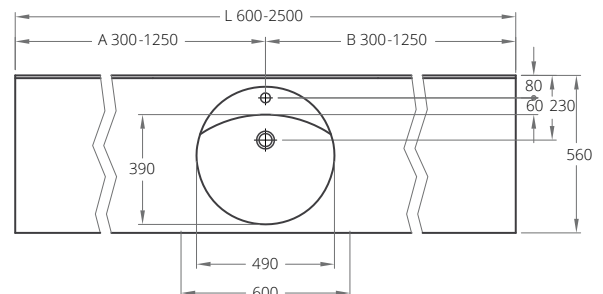

# Preciosa Pro

Einzelwaschtisch in einem Stück nach Maß gegossen, Mehrfachwaschtisch aus mehreren Einzelwaschtischen fugenlos miteinander verklebt und fertig konfektioniert, mit rundem Becken, mit oder ohne Überlauf, mit leicht nach unten abgesetzter Hahnbank, Hahnlochbohrung optional, mit Frontblende 70 mm, mit Wandanschlussprofil 20 mm mit Hohlkehle, Tiefe 560 mm.

## Schnittzeichnung

## Mehrfachwaschtisch (Länge ab 1.200 mm)

## Technische Daten / Befestigung / Zusatzausstattung

Beckeninnenmaß	ø 490 mm
Tiefe	560 mm
Frontblende	H = 70 mm
Wandanschlussprofil mit Hohlkehle	H = 20 mm
Länge Einzelwaschtisch	600 - 2.500 mm
Länge Mehrfachwaschtisch	ab 1.200 mm
Zusatzausstattung	<b>1</b> Seitenteil fugenlos verklebt, links und/oder rechts
Befestigung	<b>2</b> Winkelkonsole 450 mm <b>3</b> bei Nischeneinbau zusätzlich Wandauflegewinkel 450 mm