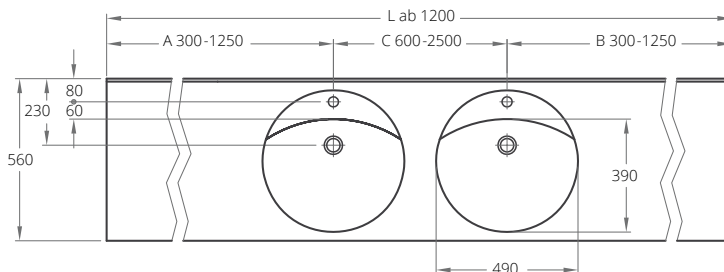

# Preciosa Pro

Einzelwaschtisch in einem Stück nach Maß gegossen, Mehrfachwaschtisch aus mehreren Einzelwaschtischen fugenlos miteinander verklebt und fertig konfektioniert, mit rundem Becken, mit oder ohne Überlauf, mit leicht nach unten abgesetzter Hahnbank, Hahnlochbohrung optional, mit Frontblende 70 mm, mit Wandanschlussprofil 20 mm mit Hohlkehle, Tiefe 560 mm.

## Mehrfachwaschtisch (Länge ab 1.200 mm)

## Einzelwaschtisch (Länge ab 600 mm)

## Technische Daten / Befestigung / Zusatzausstattung

Beckeninnenmaß	ø 490 mm
Tiefe	560 mm
Frontblende	H = 70 mm
Wandanschlussprofil mit Hohlkehle	H = 20 mm
Länge Einzelwaschtisch	600 - 2.500 mm
Länge Mehrfachwaschtisch	ab 1.200 mm
Zusatzausstattung	<b>1</b> Seitenteil fugenlos verklebt, links und/oder rechts
Befestigung	<b>2</b> Winkelkonsole 450 mm <b>3</b> bei Nischeneinbau zusätzlich Wandauflegewinkel 450 mm