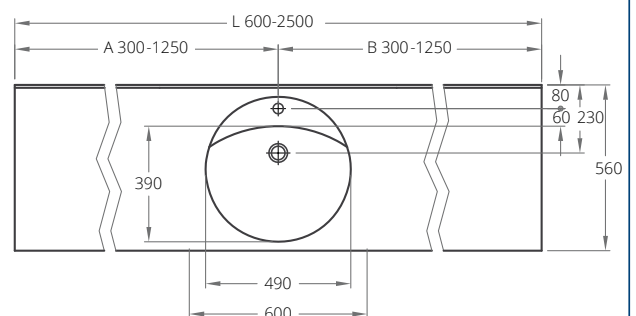

# Preciosa Pro Comfort

Einzelwaschtisch in einem Stück nach Maß gegossen, Mehrfachwaschtisch aus mehreren Einzelwaschtischen fugenlos miteinander verklebt und fertig konfektioniert, mit rundem Becken, mit oder ohne Überlauf, mit leicht nach unten abgesetzter Hahnbank, Hahnlochbohrung optional, mit Frontblende 180 mm, mit Wandanschlussprofil 80 mm mit Hohlkehle, Tiefe 560 mm, Handtuchhalterausschnitt optional.

## Schnittzeichnung

## Mehrfachwaschtisch (Länge ab 1.200 mm)

## Technische Daten / Befestigung / Zusatzausstattung

Beckeninnenmaß	ø 490 mm
Tiefe	560 mm
Frontblende	H = 180 mm
Wandanschlussprofil mit Hohlkehle	H = 80 mm
Länge Einzelwaschtisch	600 - 2.500 mm
Länge Mehrfachwaschtisch	ab 1.200 mm
Zusatzausstattung	<b>1</b> Seitenteil fugenlos verklebt, links und/oder rechts <b>2</b> Funktionsausschnitt (z.B. Handtuchhalter)
Befestigung	<b>3</b> Winkelkonsole 450 mm <b>4</b> bei Nischeneinbau zusätzlich Wandauflegewinkel 450 mm