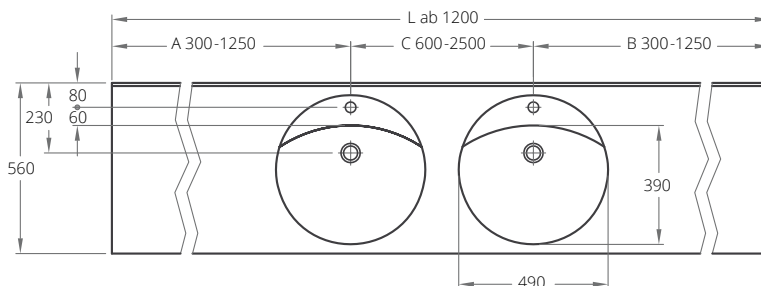

# Preciosa Pro Comfort

Einzelwaschtisch in einem Stück nach Maß gegossen, Mehrfachwaschtisch aus mehreren Einzelwaschtischen fugenlos miteinander verklebt und fertig konfektioniert, mit rundem Becken, mit oder ohne Überlauf, mit leicht nach unten abgesetzter Hahnbank, Hahnlochbohrung optional, mit Frontblende 180 mm, mit Wandanschlussprofil 80 mm mit Hohlkehle, Tiefe 560 mm, Handtuchhalterausschnitt optional.

## Mehrfachwaschtisch (Länge ab 1.200 mm)

## Einzelwaschtisch (Länge ab 600 mm)

## Technische Daten / Befestigung / Zusatzausstattung

Beckeninnenmaß	ø 490 mm
Tiefe	560 mm
Frontblende	H = 180 mm
Wandanschlussprofil mit Hohlkehle	H = 80 mm
Länge Einzelwaschtisch	600 - 2.500 mm
Länge Mehrfachwaschtisch	ab 1.200 mm
Zusatzausstattung	<b>1</b> Seitenteil fugenlos verklebt, links und/oder rechts <b>2</b> Funktionsausschnitt (z.B. Handtuchhalter)
Befestigung	<b>3</b> Winkelkonsole 450 mm <b>4</b> bei Nischeneinbau zusätzlich Wandauflegewinkel 450 mm