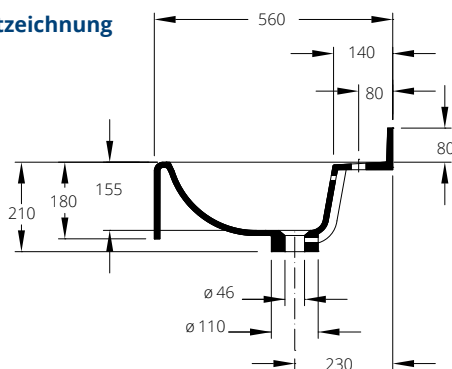

# Preciosa Pro Comfort

Einzelwaschtisch in einem Stück nach Maß gegossen, Mehrfachwaschtisch aus mehreren Einzelwaschtischen fugenlos miteinander verklebt und fertig konfektioniert, mit rundem Becken, mit oder ohne Überlauf, mit leicht nach unten abgesetzter Hahnbank, Hahnlochbohrung optional, mit Frontblende 180 mm, mit Wandanschlussprofil 80 mm mit Hohlkehle, Tiefe 560 mm, Handtuchhalterausschnitt optional.

## Mehrfachwaschtisch (Länge ab 1.200 mm)

## Einzelwaschtisch (Länge ab 600 mm)

## Technische Daten / Befestigung / Zusatzausstattung

Beckeninnenmaß	ø 490 mm
Tiefe	560 mm
Frontblende	H = 180 mm
Wandanschlussprofil mit Hohlkehle	H = 80 mm
Länge Einzelwaschtisch	600 - 2.500 mm
Länge Mehrfachwaschtisch	ab 1.200 mm
Zusatzausstattung	<b>1</b> Seitenteil fugenlos verklebt, links und/oder rechts <b>2</b> Funktionsausschnitt (z.B. Handtuchhalter)
Befestigung	<b>3</b> Winkelkonsole 450 mm <b>4</b> bei Nischeneinbau zusätzlich Wandauflegewinkel 450 mm