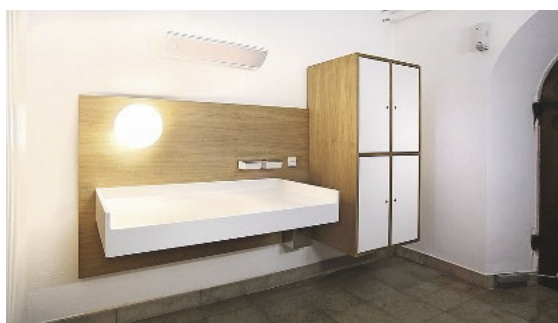

Welt-Kultur-Örtchen

Der Sanitärbereich einer touristischen Mega-Attraktion wie Schloss Neuschwanstein muss einiges aushalten: 6000 Besucher pro Tag. Die Bayerische Schlösserverwaltung setzt auf Varicor.

Alpenkitsch? Neuschwanstein steht immerhin auf der Anwärterliste zum Weltkulturerbe

ALTE MAUERN sind uneben, feucht und befestigungstechnisch unberechenbar. Zudem können historische Räume oft nicht beheizt werden. Das waren nur zwei der Probleme bei der Erneuerung sanitärer Anlagen im Schloss Neuschwanstein, die von der Schreinerei Eibl (www.eibl-gmbh.de) aus dem bayerischen Aham ausgeführt wurde. Josef Eibl, erfahren in ähnlichen Projekten, berichtet, dass der Auftraggeber ausdrücklich Varicor als Werkstoff für die Waschtische wünschte. Alle halbe Stunde wird in Spitzzeiten gereinigt. Die Waschbecken müssen stabil und widerstandsfähig gegen starke Desinfektionsmittel sein – das Reinigungspersonal geht handfest zur Sache. Über eine Million Besucher drängen sich das

.....
JÖRG ZINBER, TISCHLERGESELLE UND JOURNALIST

Die Rückwand hängt – mit Luft – am Häfele-Profil Eilox

Varicor-Waschtisch, Unterbau aus HPL-Vollkernmaterial